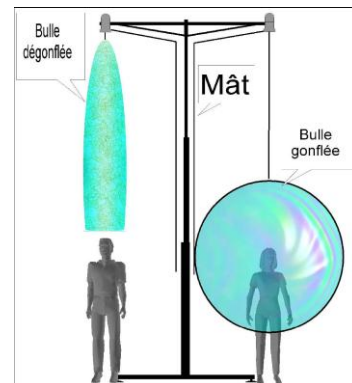

## **Az asztrobuborék technikai adatok**

### **4 Astrobulles**

Átmérő: 180 cm

Össz súly: 36 kg

Felvonuláshoz szükséges magasság: 200 cm / 300 cm

Elektromágneses fények (18 fényeffekt)

Hangszóró : 250 w / 4 HP

### **1 Nagy buborék**

Átmérő: 300 cm

Össz súly: 50 kg

Felvonuláshoz szükséges magasság: 400 cm / 300 cm

### **1 Parabolikus buborék**

Átmérő: 180 cm

Össz súly: 36 kg

Felvonuláshoz szükséges magasság: 200 cm / 300 cm