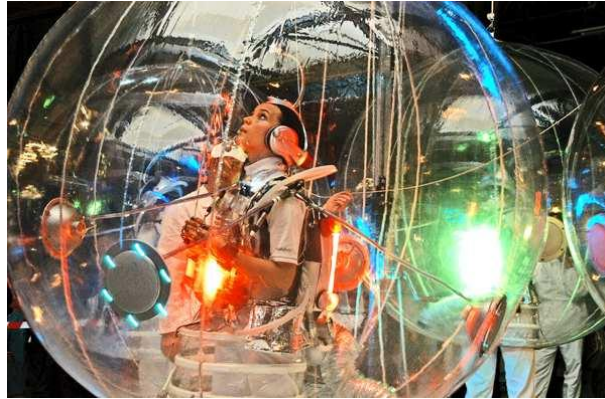

# Astrobulles

Az asztrobuborékok egy csodálatos, futurisztikus zenés program. A 4 db hangszórával felszerelt gömbökből különleges, kozmikus zene szól. Az asztro-buborékosok felvonulnak, s eközben mágikus és kozmikus asztrovilágba kalauzolják el Önöket.

**Felvonulás:** Az asztro-buborékosok kivételes, varázslatos és ámulatba ejtő, szabad stílusú balett koreográfiát adnak elő.... E térbeli mozgalmass utazást a zenés és vizuális effektek teszik teljessé.